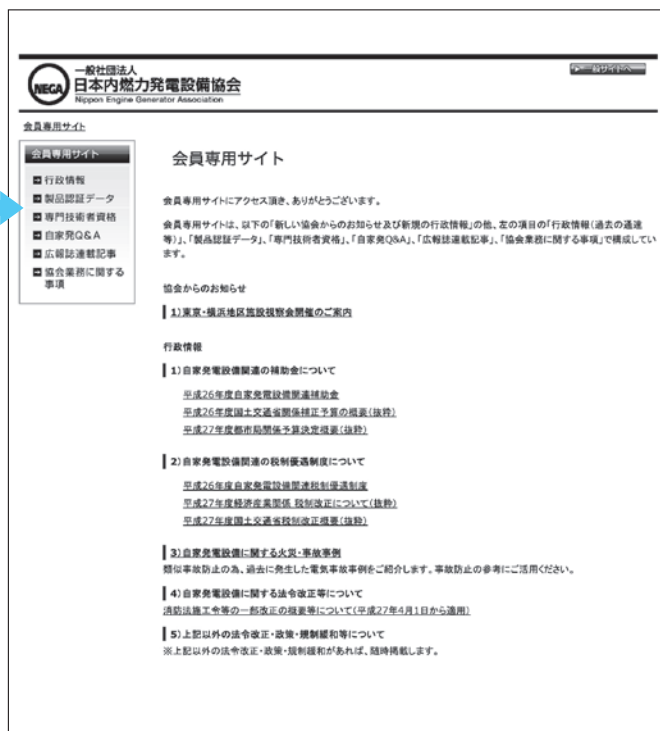

## 内発協、ホームページで情報サービスを開始

内発協では、平成26年12月より、ホームページに「会員専用サイト」を新設して会員限定の情報サービスを開始しました。内発協ホームページは（http://www.nega.or.jp/）、もしくは検索サイトで「日本内燃力発電設備協会」を入力し、アクセスしていただき、ご利用ください。主な内容は、協会情報では、協会行事、見学会等の案内等を、行政情報では、新規の自家発電設備関連の補助金、税制優遇、火災・事故事例等を掲載しています。